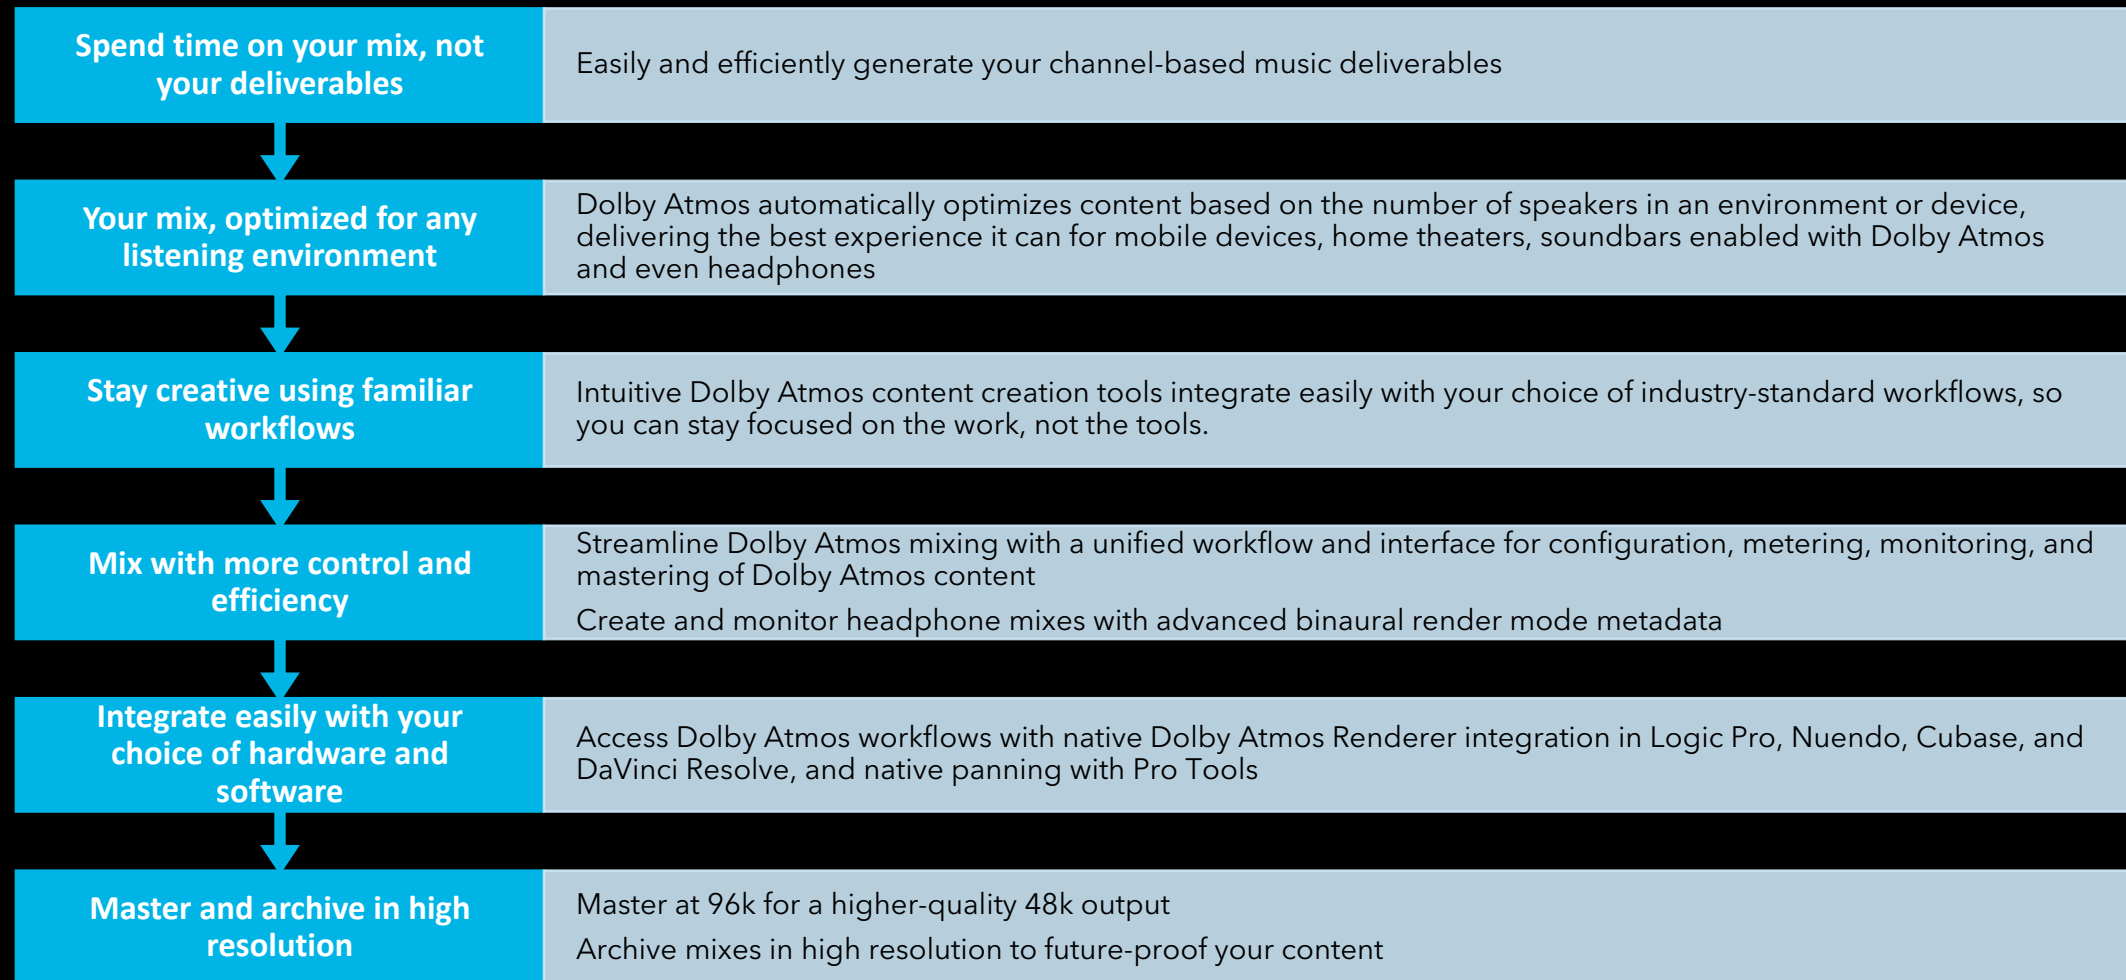

Dolby Atmos Tools Overview