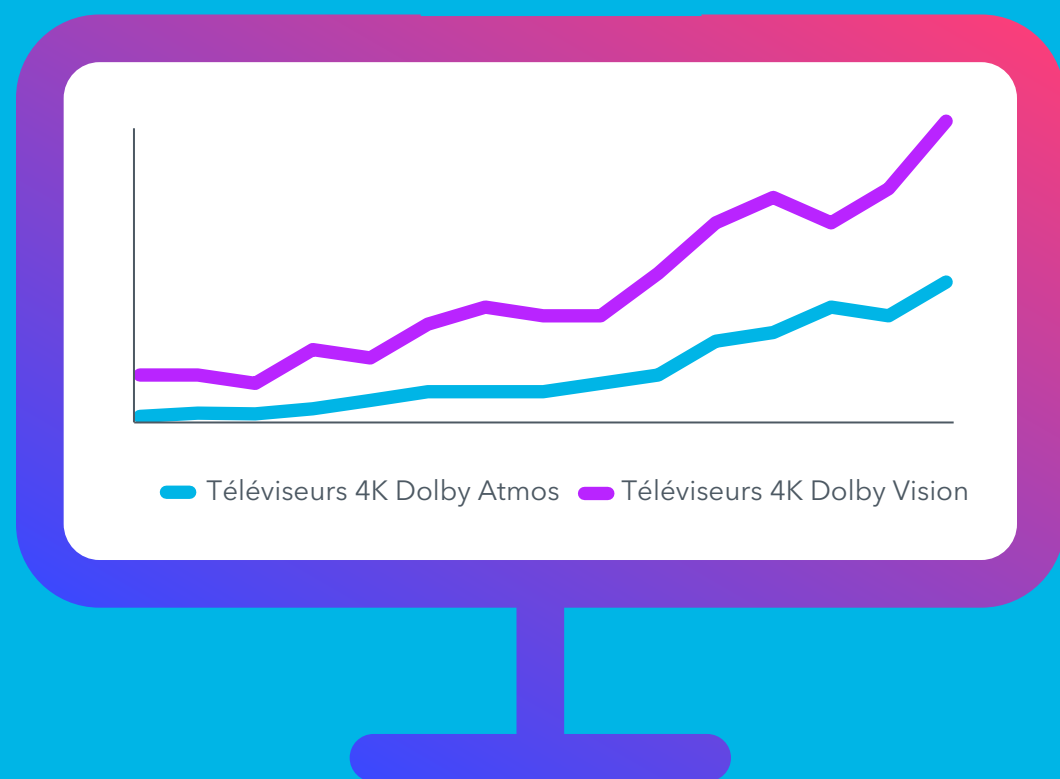

En Europe, les ventes des nouveaux téléviseurs 4K compatibles Dolby Vision ont augmenté de 400% depuis 2017, et les ventes de téléviseurs 4K avec le son Dolby Atmos ont été multipliées par 10 au cours de la même période*