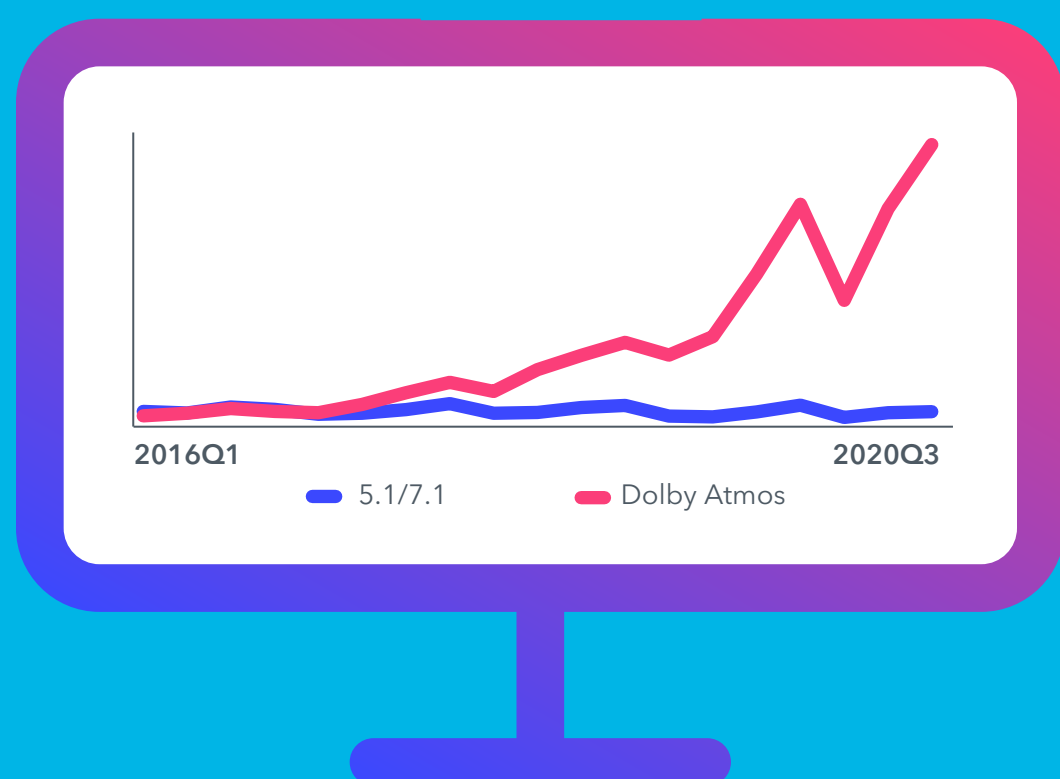

↑+500%
Dolby Atmos

Les grandes marques embarquent Dolby Vision et/ou Dolby Atmos sur leurs modèles de haut et de cœur de gamme

Dolby Vision

1,865+
Modèles de téléviseurs

176+
Modèles d'appareils mobiles

20+
Modèles de lecteurs Blu-ray

10+
Modèles Dolby Multichannel Amplifiers

17+
Modèles de box TV/Internet

Dolby Atmos

400+
Modèles de téléviseurs

470+
Modèles d'appareils mobiles

50+
Modèles de barres de son

300+
Modèles d'amplis audio/vidéo et d'enceintes

Dolby Vision et Dolby Atmos sont accessibles partout

Découvrez comment livrer vos contenus aux millions d'utilisateurs Dolby Vision et Dolby Atmos sur professional.dolby.com

*Tous les chiffres sont approximatifs et tirés de données internes valables au 31 décembre 2020. Dolby Vision, Dolby Atmos, Dolby et le symbole du double-D sont des marques déposées de Dolby Laboratories Licensing Corporation. © 2021 Dolby